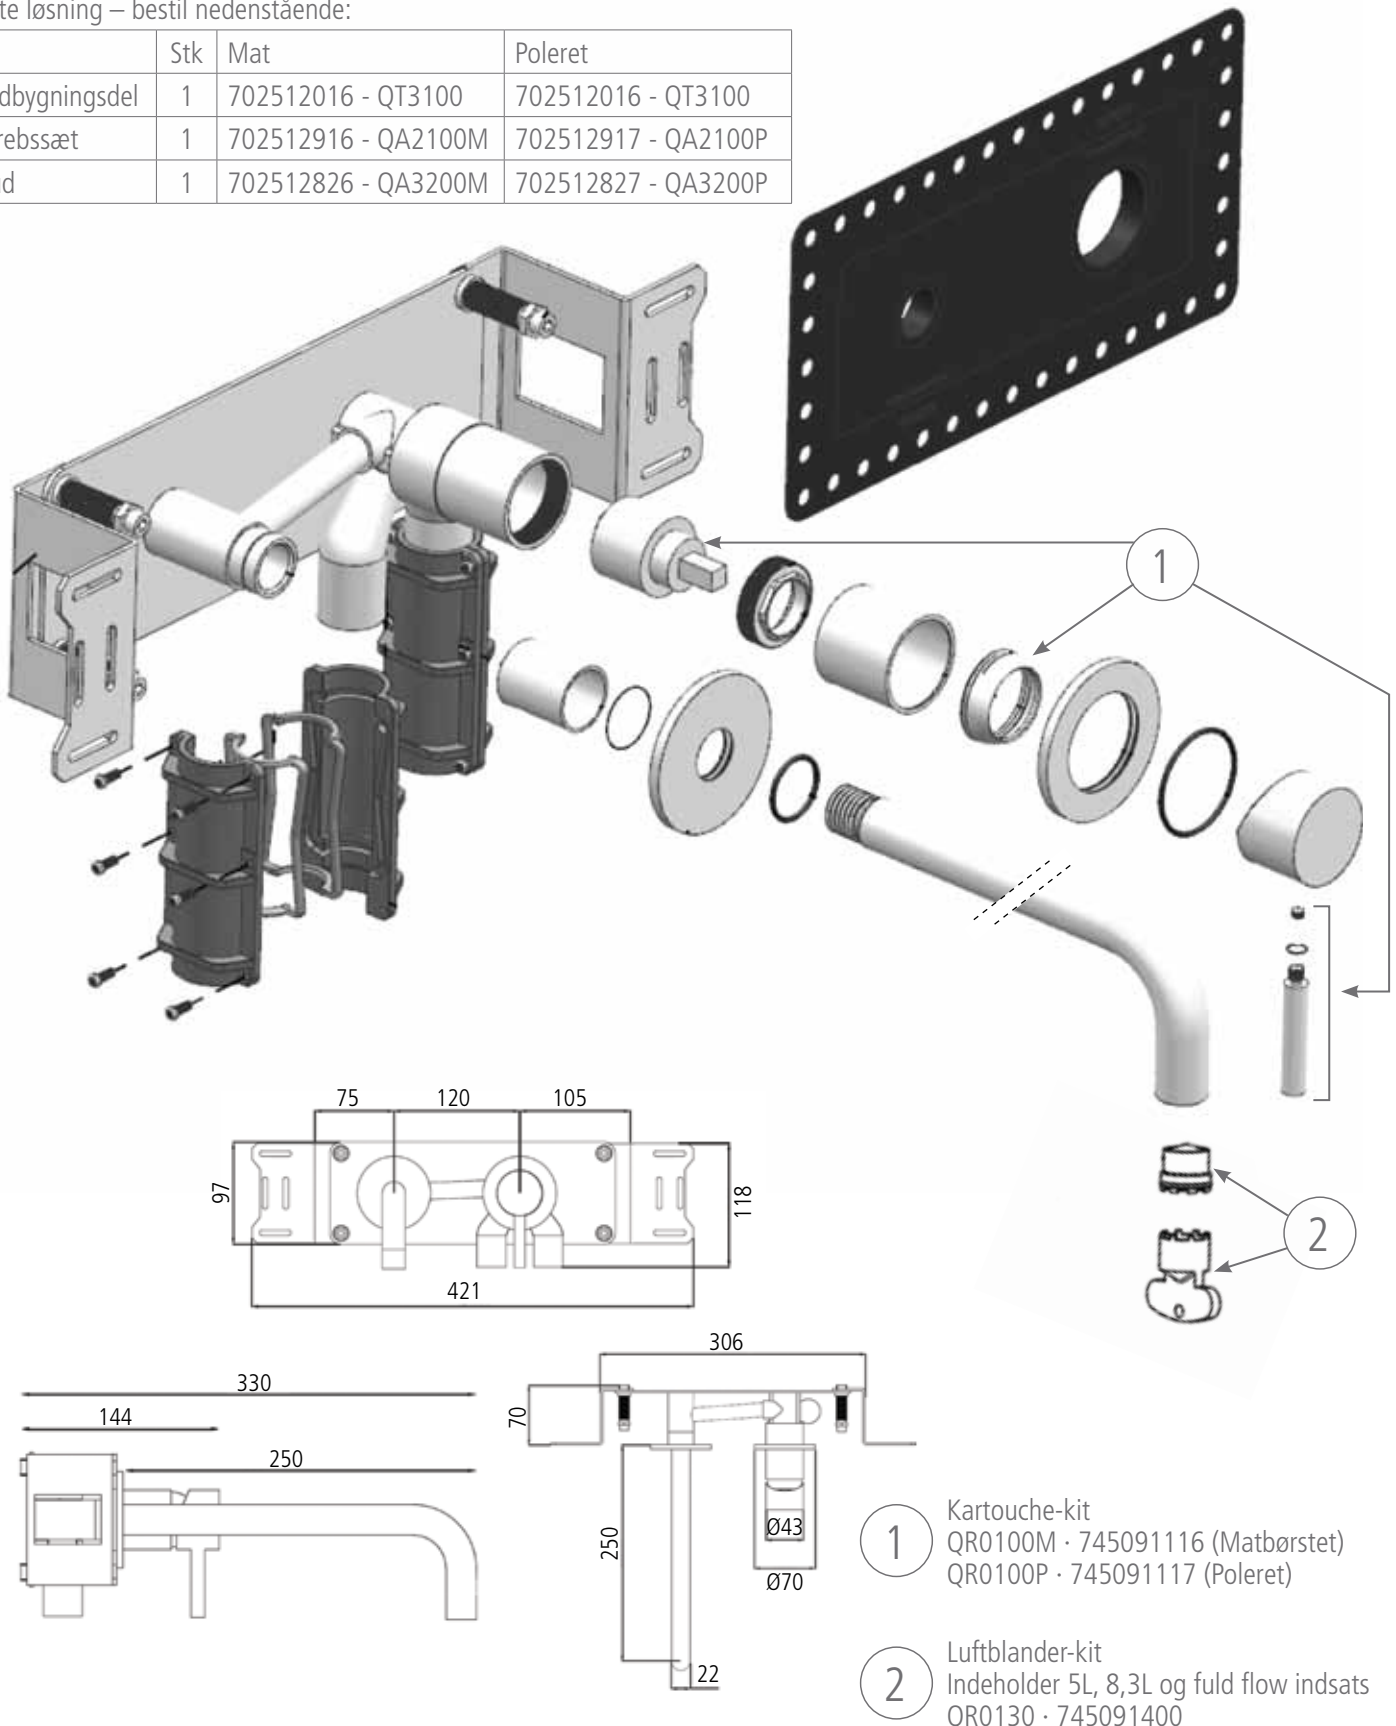

Datablad 2

Håndvaskarmatur med 250mm tud

QT3100 · 702512016 (kun indbygningsdel)

Viste løsning – bestil nedenstående:

	Stk	Mat	Poleret
Indbygningsdel	1	702512016 - QT3100	702512016 - QT3100
Grebssæt	1	702512916 - QA2100M	702512917 - QA2100P
Tud	1	702512826 - QA3200M	702512827 - QA3200P

- 1 Kartouche-kit
QR0100M · 745091116 (Matbørstet)
QR0100P · 745091117 (Poleret)
- 2 Luftblander-kit
Indeholder 5L, 8,3L og fuld flow indsats
QR0130 · 745091400