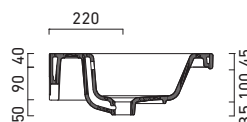

* COLONNA - PEDESTAL - SÄULE - COLONNE 830

**SEMICOLONNA - HALF-PEDESTAL - HALBSÄULE - DEMI-COLONNE 100