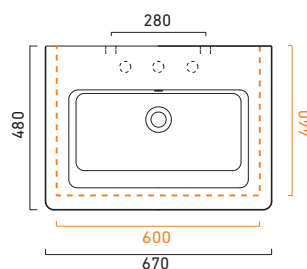

* COLONNA - PEDESTAL - SÄULE - COLONNE 830

**SEMICOLONNA - HALF-PEDESTAL - HALBSÄULE - DEMI-COLONNE 100