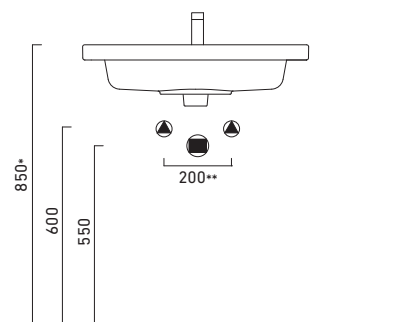

NEW LIGHT 67

CATALANO
THE ESSENCE OF CERAMICS

cod. 167LI00

Installazione sospesa, semincasso o su colonna.
Suitable for wall-hung, semi inset.
Installation hängend oder halbeingebaut.

EN 14688 – CL20

5P67LI00
Portasciugamani in ottone cromato.
Chrome-brass towel rail.
Handtuchstange aus verchromtem Messing.

4COP000
Colonna in ceramica.
Ceramic pedestal.
Keramikstandsäule.

* COLONNA - PEDESTAL - SÄULE - COLONNE 830

**SEMICOLONNA - HALF-PEDESTAL - HALBSÄULE - DEMI-COLONNE 100